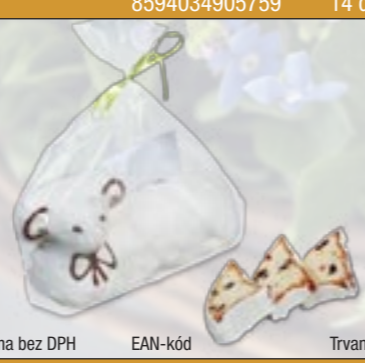

Beránek biskupský
s tmavou polevou,
balený

Č.v.	Hmotnost	Cena bez DPH	EAN-kód	Trvanlivost
5080	150g		8594034905605	25 dnů

Beránek šlehaný
balený

Č.v.	Hmotnost	Cena bez DPH	EAN-kód	Trvanlivost
5070	350g		8594034905704	14 dnů
5072	80g		8594034905759	14 dnů

Beránek biskupský
s tmavou polevou,
balený,
bíle zdobený

Č.v.	Hmotnost	Cena bez DPH	EAN-kód	Trvanlivost
5081	400g		8594034905612	25 dnů

Beránek biskupský
s bílou polevou,
balený, tmavě zdobený

Č.v.	Hmotnost	Cena bez DPH	EAN-kód	Trvanlivost
5085	450g		8594034905629	25 dnů