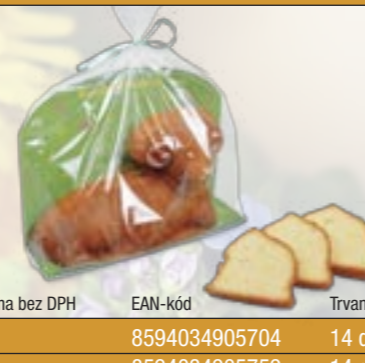

Velikonoční nabídka 2024

Zajiček biskupský
balený
(bíle zdobený)

Č.v.	Hmotnost	Cena bez DPH	EAN-kód	Trvanlivost
5083	300g		8594034905636	25 dnů

Beránek biskupský
s bílou polevou,
balený

Č.v.	Hmotnost	Cena bez DPH	EAN-kód	Trvanlivost
5084	150g		8594034906237	25 dnů

Beránek biskupský
s tmavou polevou,
balený

Č.v.	Hmotnost	Cena bez DPH	EAN-kód	Trvanlivost
5080	150g		8594034905605	25 dnů

Beránek šlehaný
balený

Č.v.	Hmotnost	Cena bez DPH	EAN-kód	Trvanlivost
5070	350g		8594034905704	14 dnů
5072	80g		8594034905759	14 dnů